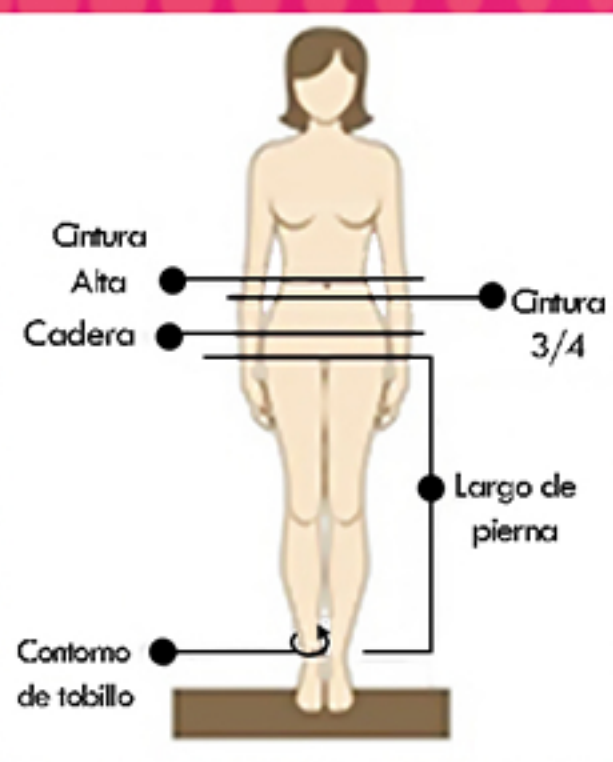

GUÍA DE TALLAS

Talla	US	Largo de pierna (cm)	Cintura 3/4 (cm)	Cintura alta (cm)	Contorno del Tobillo CORTE SKINNY (cm)	Contorno del Tobillo CORTE RECTO (cm)	Contorno del Tobillo CORTE BOTA (cm)
5	1	80	69 - 71	77 - 79	22 - 24	32 - 34	40 - 42
7	3	80	72 - 74	80 - 82	22 - 24	32 - 34	40 - 42
9	5	80	75 - 77	83 - 85	24 - 26	32 - 34	40 - 42
11	7	80	78 - 80	86 - 88	24 - 26	34 - 36	42 - 44
13	9	80	81 - 83	89 - 91	26 - 28	34 - 36	42 - 44
15	11	80	84 - 86	92 - 94	26 - 28	34 - 36	42 - 44
17	13	80	87 - 90	95 - 98	28 - 30	36 - 38	44 - 46
19	15	80	91 - 94	99 - 102	28 - 30	36 - 38	44 - 46
21	17	80	95 - 98	103 - 106	30 - 32	38 - 40	46 - 48